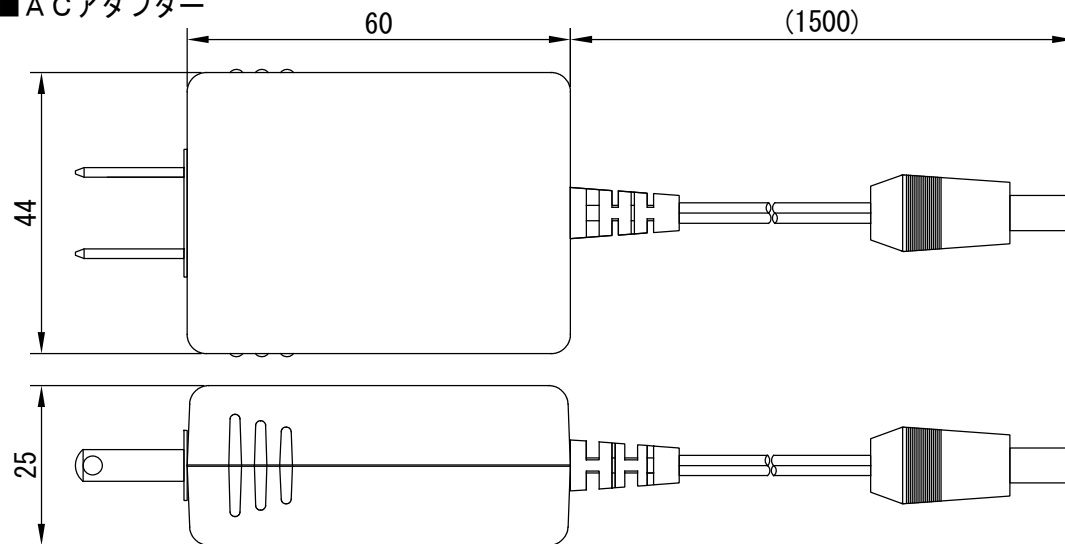

品名	年・月・日	訂 正 欄
①	2018年11月	F. G端子追加
②		
③		
④		

■ ACアダプター

品 名	PWM調光電源
型 式	PWNA1024-2
点灯・制御	2ch/独立
電源容量	10W
調光方式	PWM
調光方法	ツマミ
外部制御	外部ON/OFF制御機能
外部出力	フォトカプラ出力 (Max:30V/16mA)
出力電圧	24V