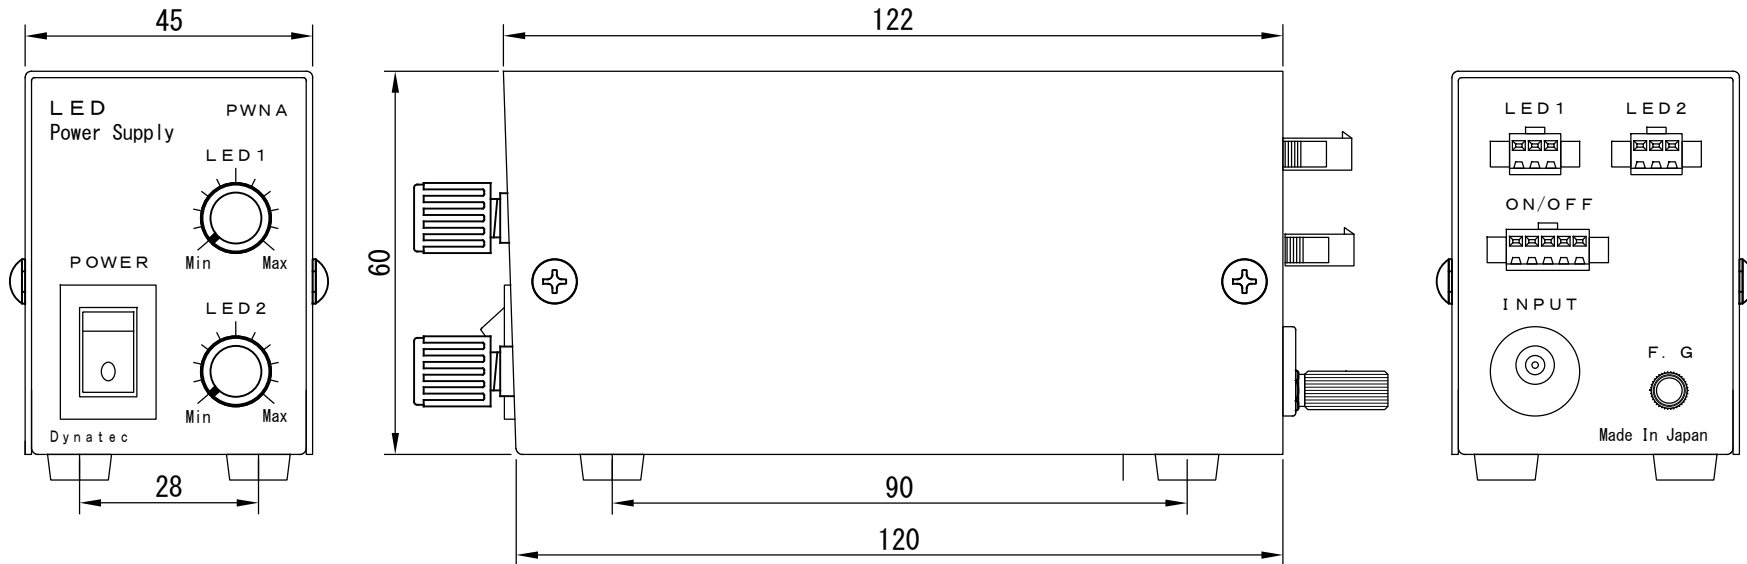

品名	年・月・日	訂 正 欄
①	2018年11月	F. G端子追加
②		
③		
④		

■ ACアダプター

品 名	PWM調光電源
型 式	PWNA1024-2
点灯・制御	2ch/独立
電源容量	10W
調光方式	PWM
調光方法	ツマミ
外部制御	外部ON/OFF制御機能
外部出力	フォトカプラ出力 (Max:30V/16mA)
出力電圧	24V