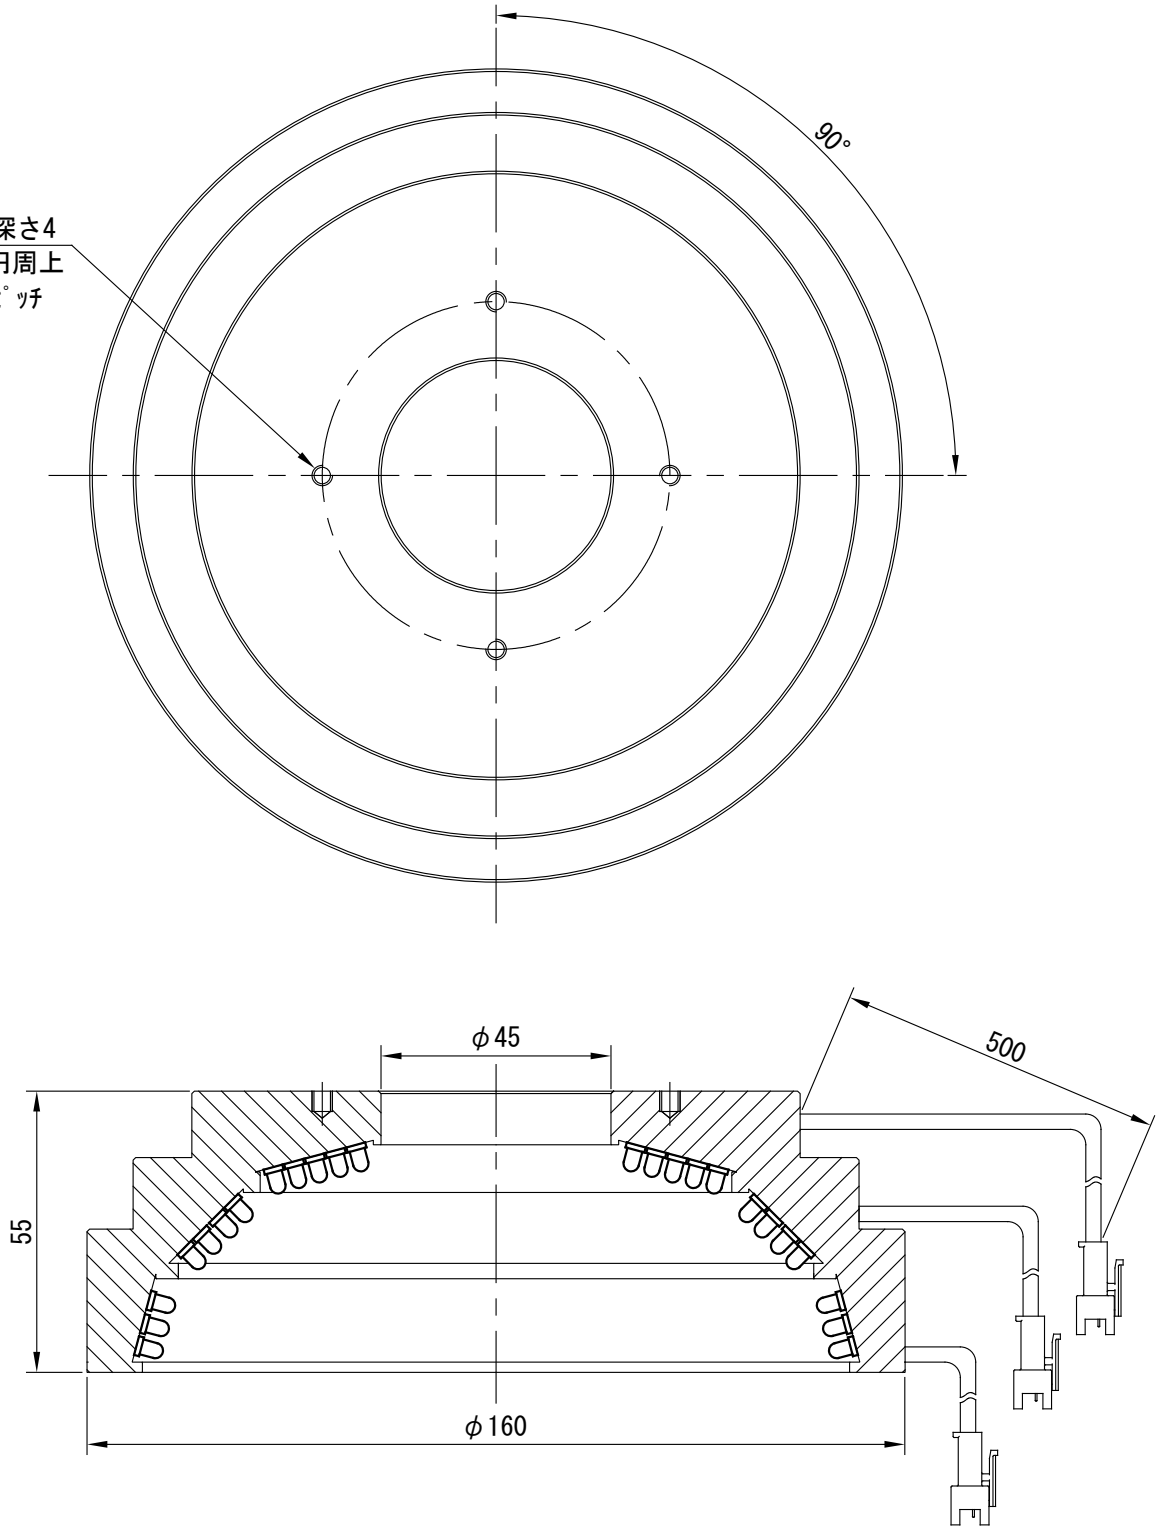

# IPS-R160-RGB-S01

型 式	IPS-R160-RGB-S01
発 光 色	R(赤)/G(緑)/B(青)
入力電圧	DC 24V(max)
消費電力	27.9W(R, G, B)
コネクタ極性	1:+、2:NC、3:-

4-M4深さ4  
φ68円周上  
90°ピッチ

I. P. System