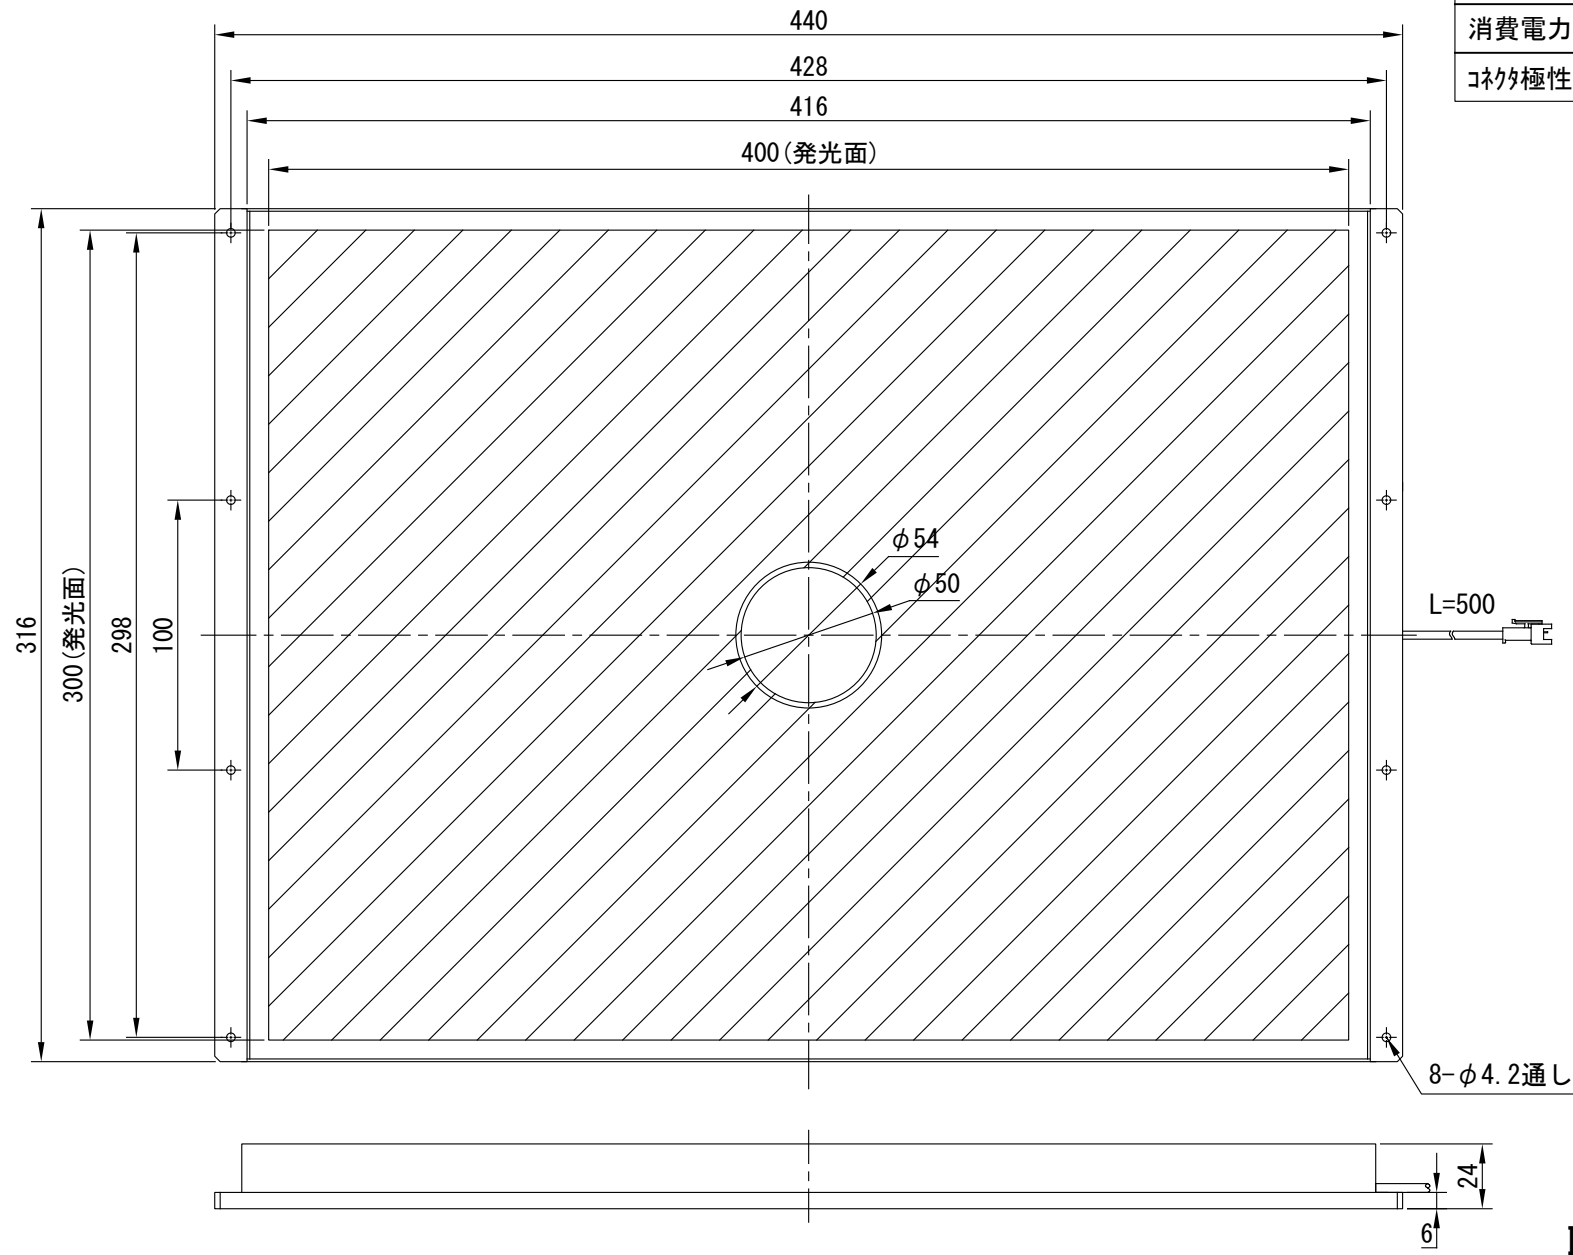

IPS-FR400300-□

型 式	IPS-FR400300-□
発 光 色	R(赤)/W(白)/G(緑)/B(青)
入力電圧	DC 24V(max)
消費電力	52.3W(R)/87.4W(W, G, B)
コネクタ極性	1:+、2:NC、3:-

I. P. System