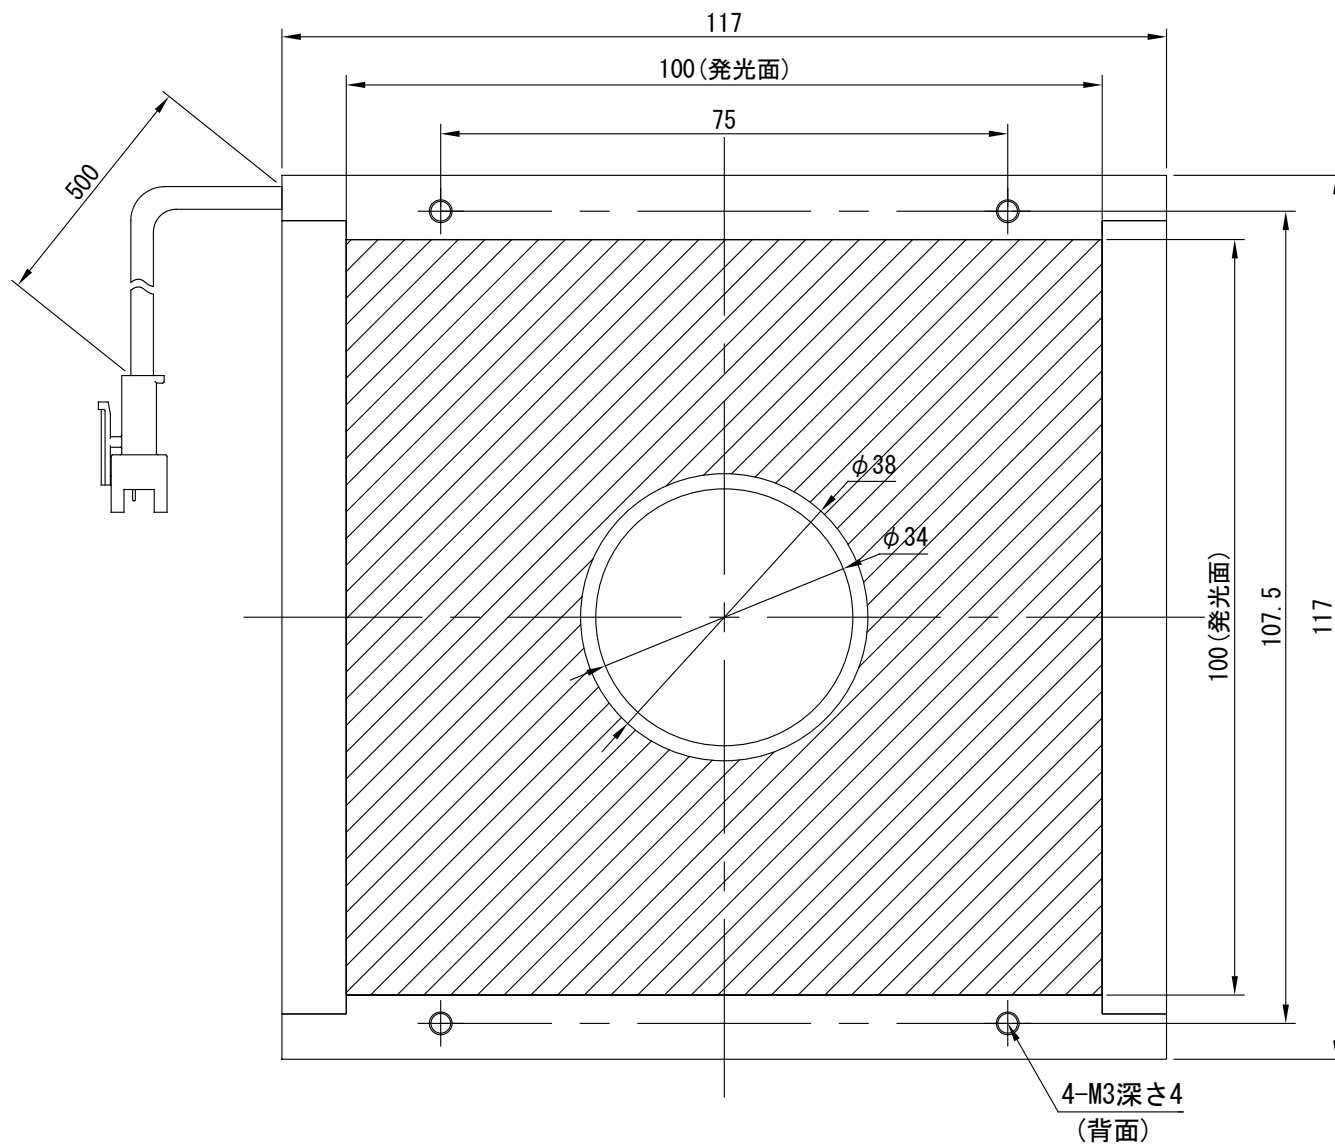

IPS-FR100100-□

| | |
|--------|-----------------------|
| 型 式 | IPS-FR100100-□ |
| 発 光 色 | R(赤)/W(白)/G(緑)/B(青) |
| 入力電圧 | DC 24V(max) |
| 消費電力 | 4.9W(R)/8.2W(W, G, B) |
| コネクタ極性 | 1:+、2:NC、3:- |

I. P. System