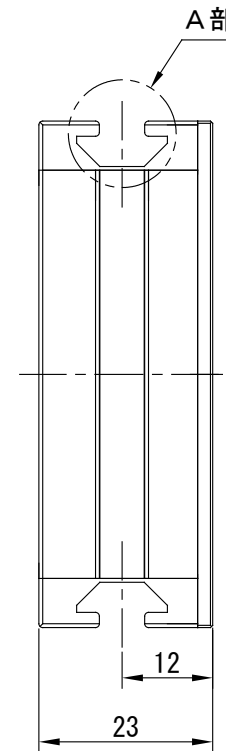

IPS-FP7550-□

型 式	IPS-FP7550-□
発 光 色	W(白)/G(緑)/B(青)
入力電圧	DC 24V(max)
消費電力	5.2W(W, G, B)
コネクタ極性	1:+、2:NC、3:-

A部 : スライドナット
スロット

I. P. System