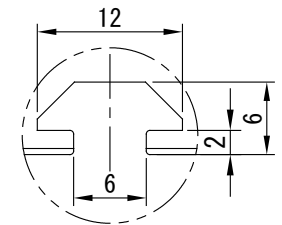

IPS-FP7550-□

型 式	IPS-FP7550-□
発 光 色	W(白)/G(緑)/B(青)
入力電圧	DC 24V(max)
消費電力	5.2W(W, G, B)
コネクタ極性	1:+、2:NC、3:-

A部 : スライドナット
スロット

I. P. System