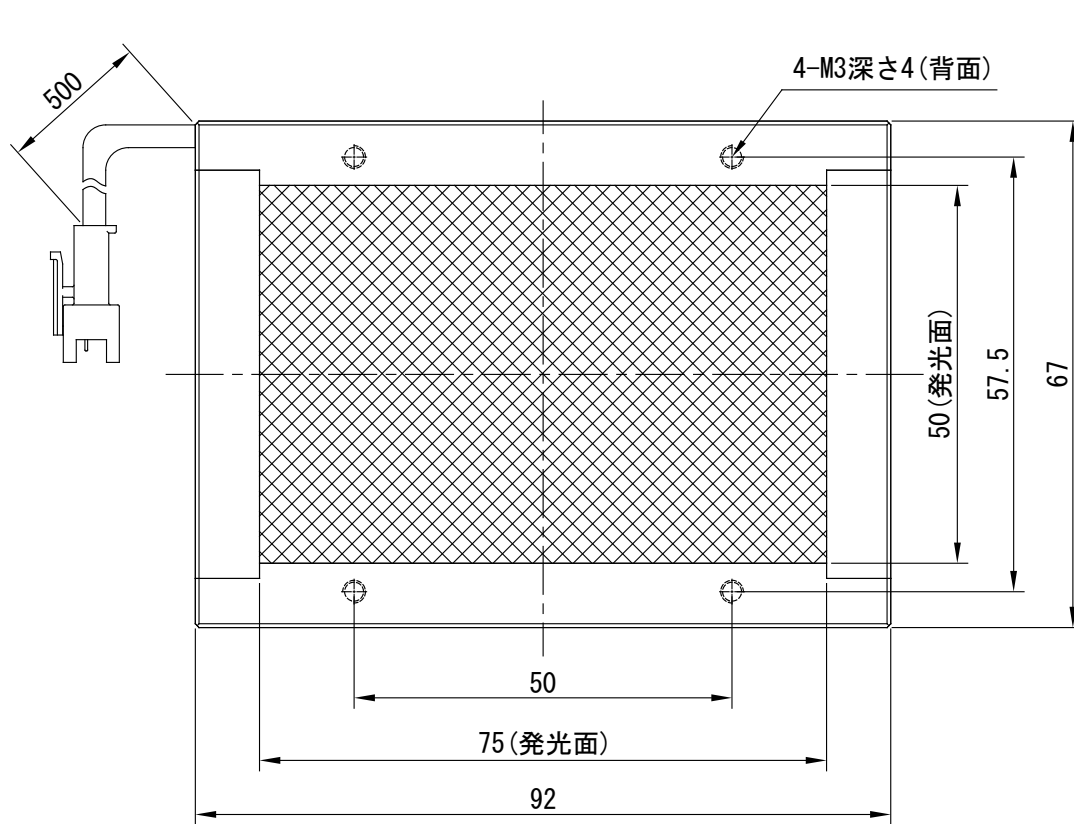

IPS-FP7550-□

型 式	IPS-FP7550-□
発 光 色	W(白)/G(緑)/B(青)
入力電圧	DC 24V(max)
消費電力	5.2W(W, G, B)
コネクタ極性	1:+、2:NC、3:-

A部 : スライドナット
スロット

I. P. System