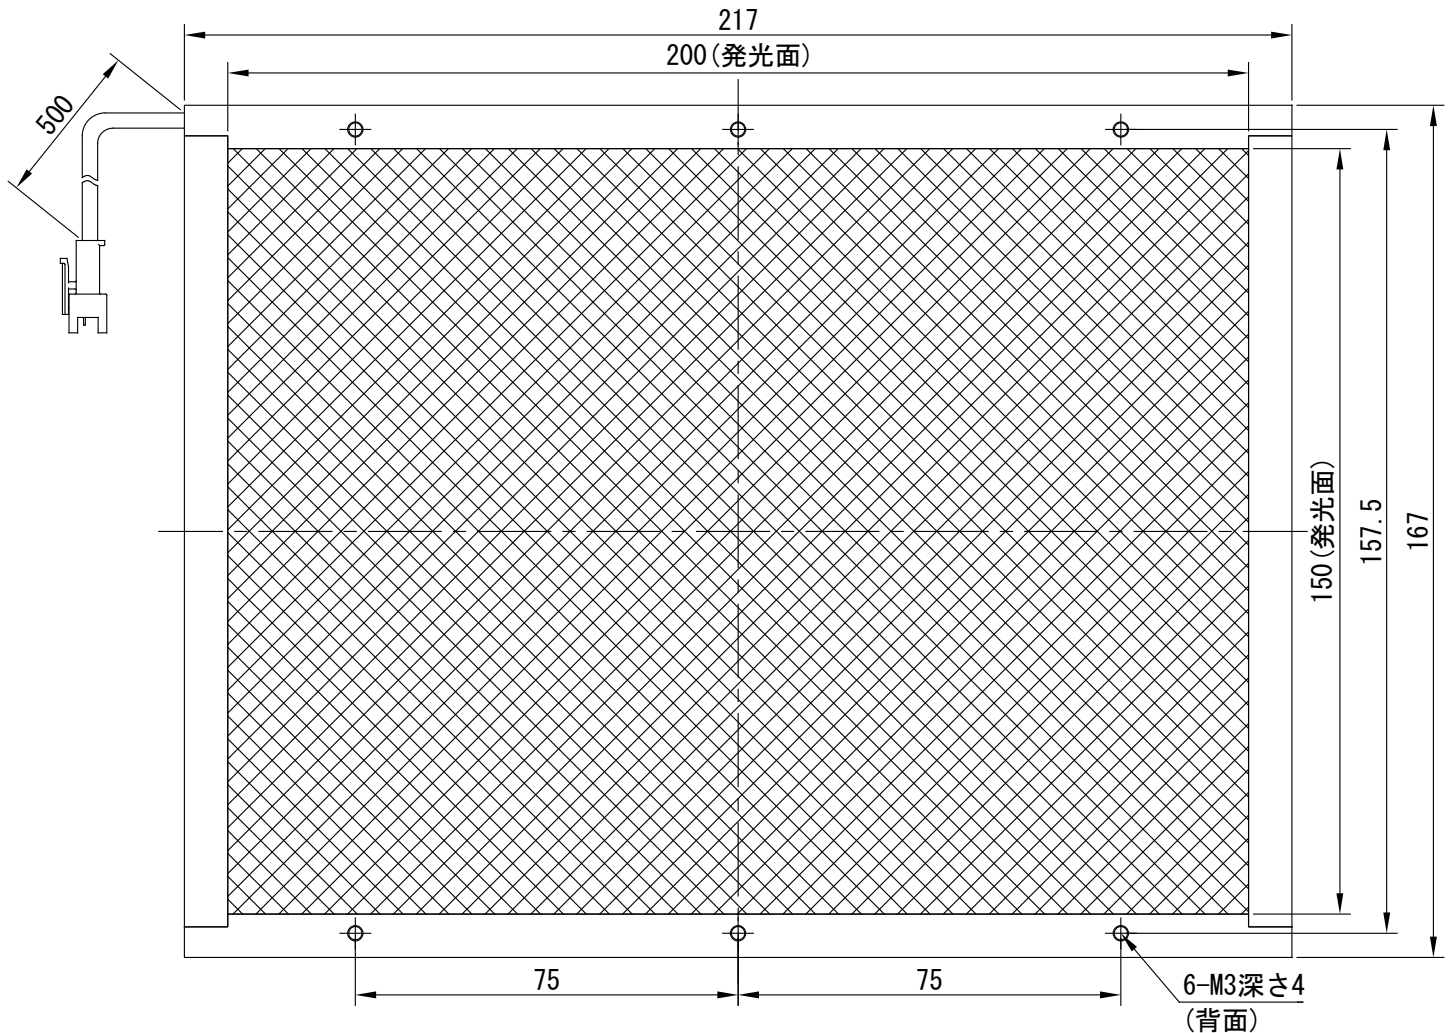

# IPS-FP200150-□

A部：スライドナット用スロット

型 式	IPS-FP200150-□
発 光 色	W(白)/G(緑)/B(青)
入力電圧	DC 24V(max)
消費電力	25.1W(W, G, B)
コネクタ極性	1:+、2:NC、3:-

I. P. System