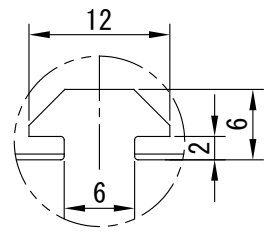

# IPS-FP200150-□

A部：スライドナット用スロット

型 式	IPS-FP200150-□
発 光 色	W(白)/G(緑)/B(青)
入力電圧	DC 24V(max)
消費電力	25.1W(W, G, B)
コネクタ極性	1:+、2:NC、3:-

I. P. System