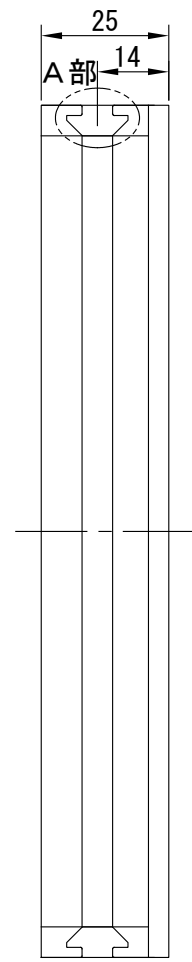

# IPS-FP200150-□

A部：スライドナット用スロット

型 式	IPS-FP200150-□
発 光 色	W(白)/G(緑)/B(青)
入力電圧	DC 24V(max)
消費電力	25.1W(W, G, B)
コネクタ極性	1:+、2:NC、3:-

I. P. System