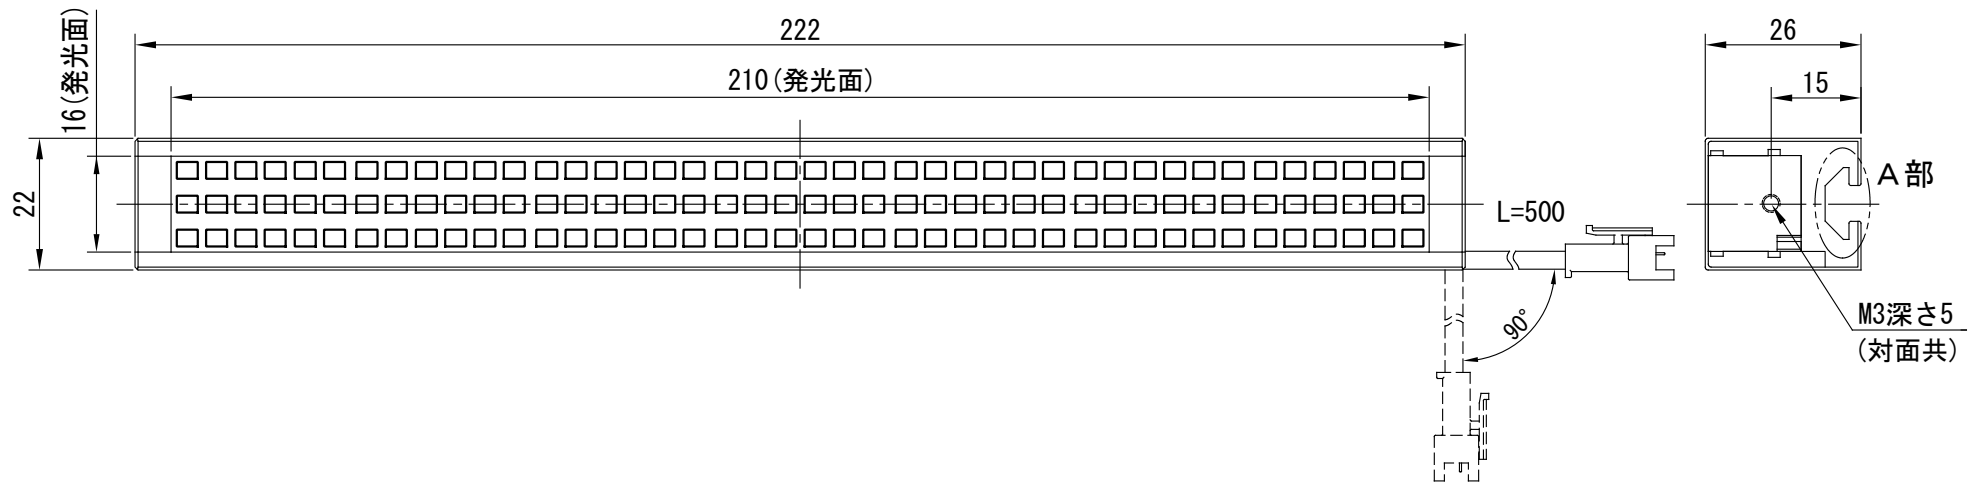

IPS-B21016-Y

型 式	IPS-B21016-Y
発 光 色	Y(黄)
入力電圧	DC 24V(max)
消費電力	5.0W
コネクタ極性	1:+、2:NC、3:-

A : スライドナット用スロット

I. P. System