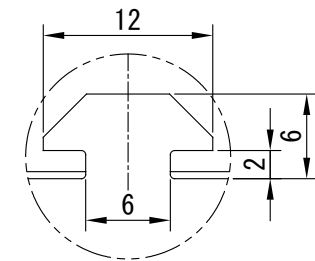

IPS-B21016-Y

型 式	IPS-B21016-Y
発 光 色	Y(黄)
入力電圧	DC 24V(max)
消費電力	5.0W
コネクタ極性	1:+、2:NC、3:-

A : スライドナット用スロット

I. P. System