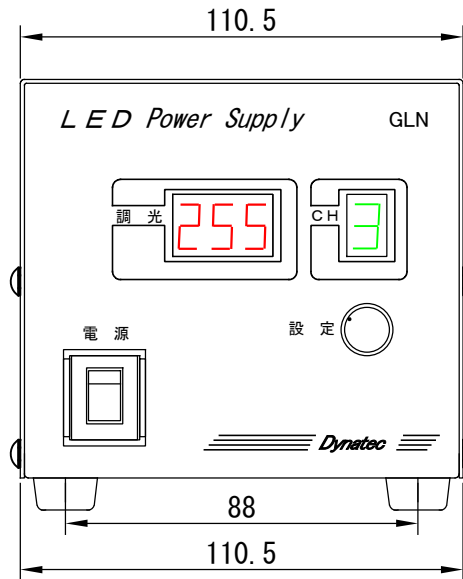

品名	年・月・日	訂 正 欄
①	2019年1月22日	F. G端子追加
②		
③		
④		

品 名	256階調デジタル調光電源	
型 式	GLN3024-3B	
点灯・制御	3ch/独立	
調光方式	PWM	
調光方法	内部調光	ロータリーエンコーダ式
	外部調光	8bit
外部制御	外部ON/OFF制御機能	
外部出力	フォトカプラ出力 (Max: 30V/16mA)	
電源容量	30W	
出力電圧	24V	
<i>Dynatec</i>		2019.01.22