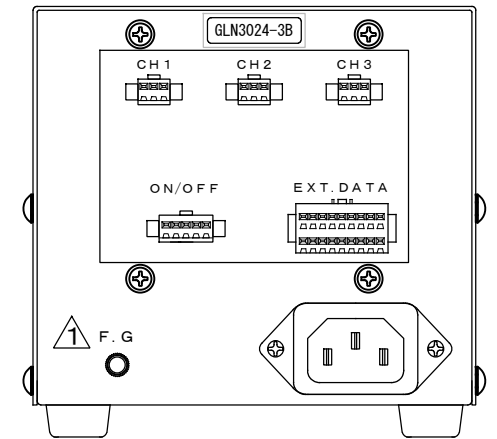

品名	年・月・日	訂 正 欄
①	2019年1月22日	F. G端子追加
②		
③		
④		

品 名	256階調デジタル調光電源	
型 式	GLN3024-3B	
点灯・制御	3ch/独立	
調光方式	PWM	
調光方法	内部調光	ロータリーエンコーダ式
	外部調光	8bit
外部制御	外部ON/OFF制御機能	
外部出力	フォトカプラ出力 (Max: 30V/16mA)	
電源容量	30W	
出力電圧	24V	
<i>Dynatec</i>		2019.01.22