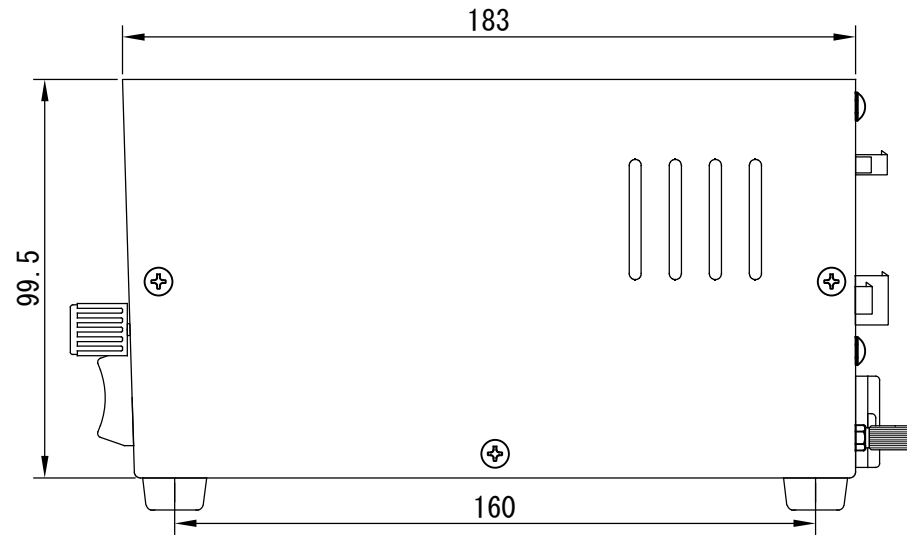

品名	年・月・日	訂 正 欄
①	2019年1月22日	F. G端子追加
②		
③		
④		

品 名	256階調デジタル調光電源	
型 式	GLN3024-3B	
点灯・制御	3ch/独立	
調光方式	PWM	
調光方法	内部調光	ロータリーエンコーダ式
	外部調光	8bit
外部制御	外部ON/OFF制御機能	
外部出力	フォトカプラ出力 (Max: 30V/16mA)	
電源容量	30W	
出力電圧	24V	
<i>Dynatec</i>		2019.01.22