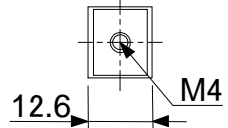

## 標準付属品

専用スライドナット(n/2)+1個  
(端数切り上げ)

※M3, M5はオプションになります。