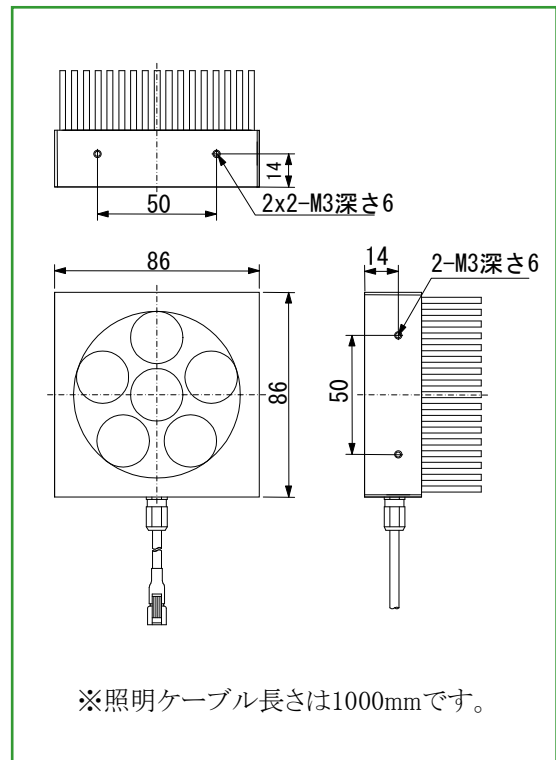

■ スポットパワーライト / LHSL

小型で軽量の投光器・作業灯！！

特殊照明

- 光源がLEDなので長寿命。
- 照明部の重量はわずか300gと超軽量。
- 発光色は、白・赤・青・緑・赤外(850nm)
紫外(400nm)の6種類をラインナップ。

【2種類の配光灯】

■用途に応じて2種類の配光タイプをご用意しています。

LHSL-85S 広角配光

近距離で広範囲を照らすことが可能です。

LHSL-85L 狭角配光

長距離を明るく照らすことが可能です。

85Sタイプ

85Lタイプ

型 式	配光タイプ	LED数	消費電力
LHSL-85S-□	広角配光	6	15W
LHSL-85L-□	狭角配光	6	15W

- 型式末尾の□にはLED発光色が入ります。
赤=R, 白=W, 青=B, 緑=G
赤外=IR(850nm), 紫外=UV(400nm)
- 入力電圧はDC12V です。