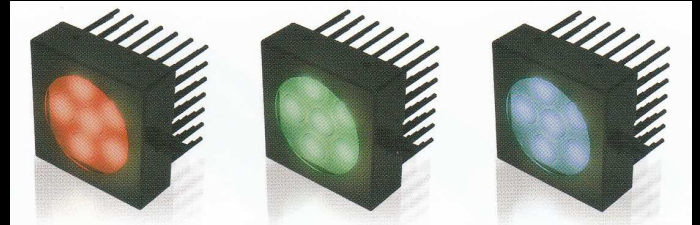

■ スポットパワーライト / LHSL

小型で軽量の投光器・作業灯！！

特殊照明

- 光源がLEDなので長寿命。
- 照明部の重量はわずか300gと超軽量。
- 発光色は、白・赤・青・緑・赤外(850nm)
紫外(400nm)の6種類をラインナップ。

【2種類の配光灯】

■用途に応じて2種類の配光タイプをご用意しています。

LHSL-85S 広角配光

近距離で広範囲を照らすことが可能です。

LHSL-85L 狭角配光

長距離を明るく照らすことが可能です。

85Sタイプ

85Lタイプ

型 式	配光タイプ	LED数	消費電力
LHSL-85S-□	広角配光	6	15W
LHSL-85L-□	狭角配光	6	15W

- 型式末尾の□にはLED発光色が入ります。
赤=R, 白=W, 青=B, 緑=G
赤外=IR(850nm), 紫外=UV(400nm)
- 入力電圧はDC12V です。