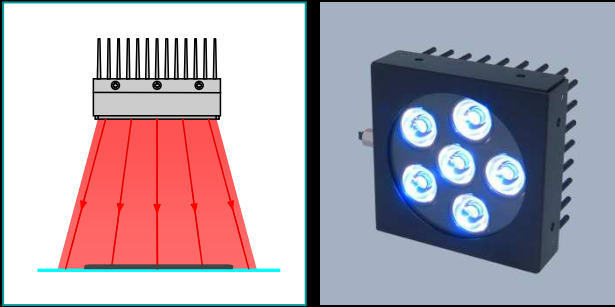

■ スポットパワーライト / LHSL

小型で軽量の投光器・作業灯！！

特殊照明

- 光源がLEDなので長寿命。
- 照明部の重量はわずか300gと超軽量。
- 発光色は、白・赤・青・緑・赤外(850nm)
紫外(400nm)の6種類をラインナップ。

【2種類の配光灯】

■用途に応じて2種類の配光タイプをご用意しています。

LHSL-85S 広角配光

近距離で広範囲を照らすことが可能です。

LHSL-85L 狭角配光

長距離を明るく照らすことが可能です。

85Sタイプ

85Lタイプ

型 式	配光タイプ	LED数	消費電力
LHSL-85S-□	広角配光	6	15W
LHSL-85L-□	狭角配光	6	15W

- 型式末尾の□にはLED発光色が入ります。
赤=R, 白=W, 青=B, 緑=G
赤外=IR(850nm), 紫外=UV(400nm)
- 入力電圧はDC12V です。