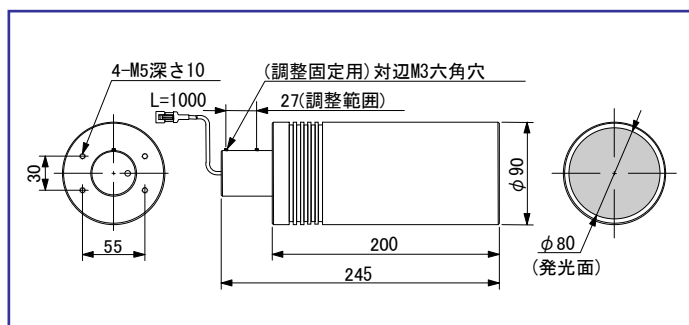

特殊照明

■ LHV-SPと組み合わせて使用！

小型スポット照明:LHV-SPシリーズと組み合わせることで、コリメートLEDライト標準ラインアップにない大型タイプを実現可能です。光源部を前後させることで焦点の微調整ができ、ご使用用途に合わせた最適な光にすることが可能です。