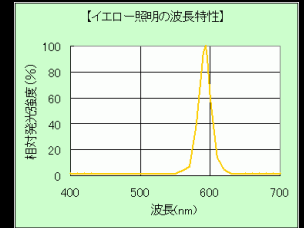

レジストなど感光しやすい
ワーク検査に最適

Ye 特殊照明

ナトリウムランプ置き換えに最適なラインタイプほか種々の形状を用意しました！

<p>■ダイレクトリング照明: LRシリーズ</p>	<p>■フラットリング照明: LR-Fシリーズ</p>	<p>■ローアングルリング照明 LR-Lシリーズ</p>	<p>■バー照明: LBEシリーズ</p>
<p>■ライン照明: LBE-LEシリーズ</p>	<p>■集光ライン照明: LBE-LSRシリーズ</p>	<p>■拡散ライン照明: LBE-REシリーズ</p>	<p>■角型エッジライト照明: LCLシリーズ</p>
<p>■無影リング照明: LFR, LPRシリーズ</p>	<p>■ドーム照明: LD-K, LDUシリーズ</p>	<p>■ハーフパイプ照明: LQDシリーズ</p>	<p>■同時落射照明: LFVシリーズ</p>
<p>■スポット照明: LHVB</p>			