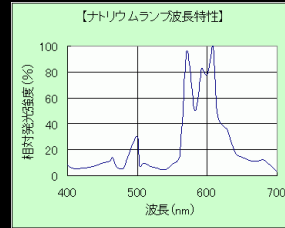

レジストなど感光しやすい
ワーク検査に最適

Ye 特殊照明

ナトリウムランプ置き換えに最適なラインタイプほか種々の形状を用意しました！

<p>■ダイレクトリング照明: LRシリーズ</p>	<p>■フラットリング照明: LR-Fシリーズ</p>	<p>■ローアングルリング照明 LR-Lシリーズ</p>	<p>■バー照明: LBEシリーズ</p>
<p>■ライン照明: LBE-LEシリーズ</p>	<p>■集光ライン照明: LBE-LSRシリーズ</p>	<p>■拡散ライン照明: LBE-REシリーズ</p>	<p>■角型エッジライト照明: LCLシリーズ</p>
<p>■無影リング照明: LFR, LPRシリーズ</p>	<p>■ドーム照明: LD-K, LDUシリーズ</p>	<p>■ハーフパイプ照明: LQDシリーズ</p>	<p>■同時落射照明: LFVシリーズ</p>
<p>■スポット照明: LHVB</p>			