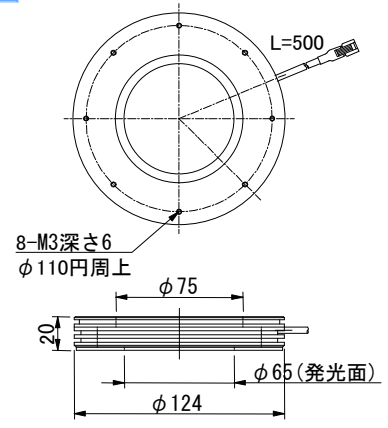

■ ストロボ発光専用照明

● リング照明: LSHRAシリーズ

型 式	発光色	消費電力 (W)	最大入力電
LSHRA-60WS	W	10	DC36V
LSHRA-80WS		10	
LSHRA-120WS		15	

1 LSHRA-60WS

2 LSHRA-80WS

3 LSHRA-120WS

● バー照明: LSBE-CPシリーズ

型 式	発光色	消費電力 (W)	最大入力電	発光面 (Xmm)
LSBE-CP50WS	W	5	DC36V	50
LSBE-CP100WS		10		100
LSBE-CP150WS		15		150
LSBE-CP200WS		15		200