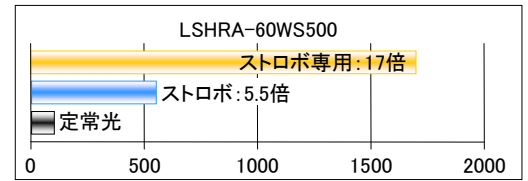

■ ストロボ発光専用照明

● リング照明: LSHRAシリーズ

型 式	発光色	消費電力 (W)	最大入力電
LSHRA-60WS	W	10	DC36V
LSHRA-80WS		10	
LSHRA-120WS		15	

1 LSHRA-60WS

2 LSHRA-80WS

3 LSHRA-120WS

● バー照明: LSBE-CPシリーズ

型 式	発光色	消費電力 (W)	最大入力電	発光面 (Xmm)
LSBE-CP50WS	W	5	DC36V	50
LSBE-CP100WS		10		100
LSBE-CP150WS		15		150
LSBE-CP200WS		15		200