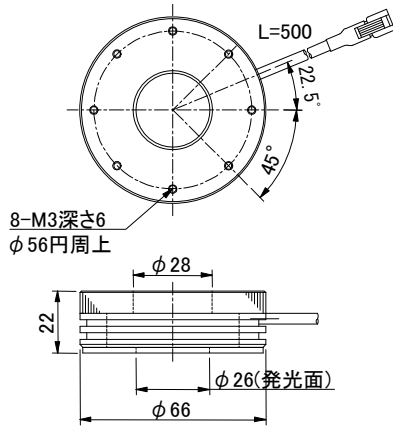

■ ストロボ発光専用照明

● リング照明: LSHRAシリーズ

型 式	発光色	消費電力 (W)	最大入力電
LSHRA-60WS	W	10	DC36V
LSHRA-80WS		10	
LSHRA-120WS		15	

1 LSHRA-60WS

2 LSHRA-80WS

3 LSHRA-120WS

● バー照明: LSBE-CPシリーズ

型 式	発光色	消費電力 (W)	最大入力電	発光面 (Xmm)
LSBE-CP50WS	W	5	DC36V	50
LSBE-CP100WS		10		100
LSBE-CP150WS		15		150
LSBE-CP200WS		15		200