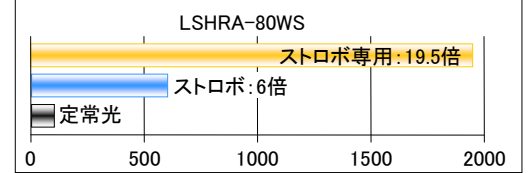

■ ストロボ発光専用照明

● リング照明: LSHRAシリーズ

型 式	発光色	消費電力 (W)	最大入力電
LSHRA-60WS	W	10	DC36V
LSHRA-80WS		10	
LSHRA-120WS		15	

1 LSHRA-60WS

2 LSHRA-80WS

3 LSHRA-120WS

● バー照明: LSBE-CPシリーズ

型 式	発光色	消費電力 (W)	最大入力電	発光面 (Xmm)
LSBE-CP50WS	W	5	DC36V	50
LSBE-CP100WS		10		100
LSBE-CP150WS		15		150
LSBE-CP200WS		15		200