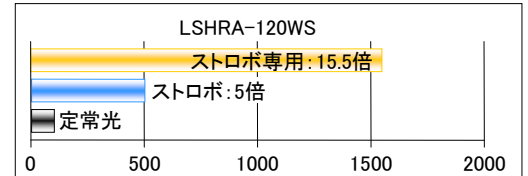

■ ストロボ発光専用照明

● リング照明: LSHRAシリーズ

型 式	発光色	消費電力 (W)	最大入力電
LSHRA-60WS	W	10	DC36V
LSHRA-80WS		10	
LSHRA-120WS		15	

1 LSHRA-60WS

2 LSHRA-80WS

3 LSHRA-120WS

● バー照明: LSBE-CPシリーズ

型 式	発光色	消費電力 (W)	最大入力電	発光面 (Xmm)
LSBE-CP50WS	W	5	DC36V	50
LSBE-CP100WS		10		100
LSBE-CP150WS		15		150
LSBE-CP200WS		15		200