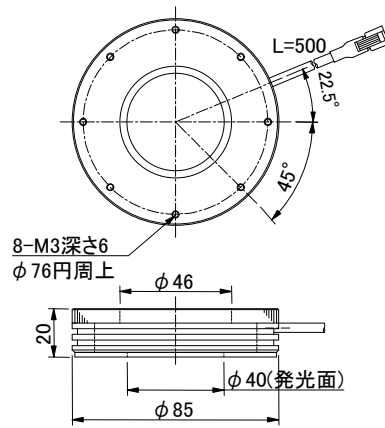

■ ストロボ発光専用照明

● リング照明: LSHRAシリーズ

型 式	発光色	消費電力 (W)	最大入力電
LSHRA-60WS	W	10	DC36V
LSHRA-80WS		10	
LSHRA-120WS		15	

1 LSHRA-60WS

2 LSHRA-80WS

3 LSHRA-120WS

● バー照明: LSBE-CPシリーズ

型 式	発光色	消費電力 (W)	最大入力電	発光面 (Xmm)
LSBE-CP50WS	W	5	DC36V	50
LSBE-CP100WS		10		100
LSBE-CP150WS		15		150
LSBE-CP200WS		15		200