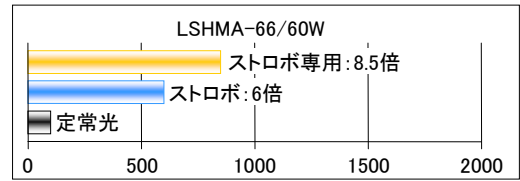

■ ストロボ発光専用照明

● 面照明: LSHMAシリーズ

型 式	発光色	消費電力 (W)	最大入力電圧
LSHMA-66/60W	W	10	DC36V
LSHMA-108/114W		15	

● ミニスポット照明: LSHVA-SP30

型 式	発光色	消費電力 (W)	最大入力電圧
LSHVA-SP30-L-W	W	10	DC36V