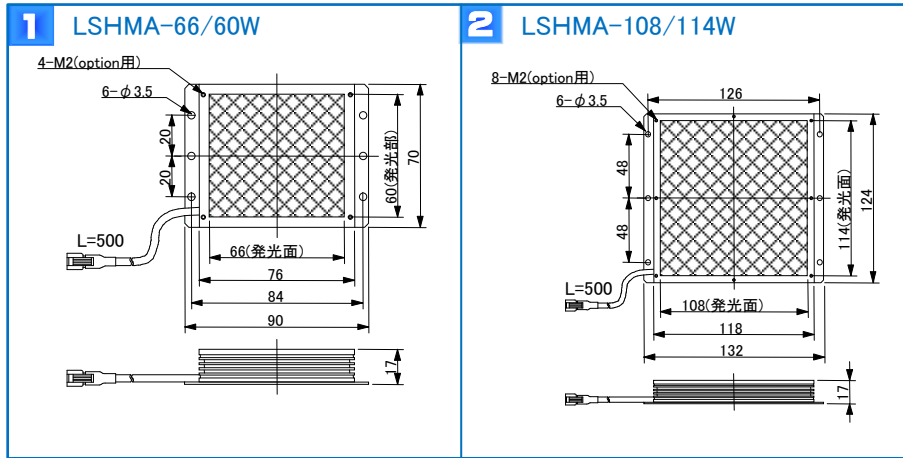

■ ストロボ発光専用照明

● 面照明: LSHMAシリーズ

型 式	発光色	消費電力 (W)	最大入力電圧
LSHMA-66/60W	W	10	DC36V
LSHMA-108/114W		15	

● ミニスポット照明: LSHVA-SP30

型 式	発光色	消費電力 (W)	最大入力電圧
LSHVA-SP30-L-W	W	10	DC36V