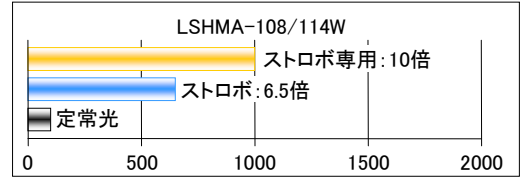

■ ストロボ発光専用照明

● 面照明: LSHMAシリーズ

型 式	発光色	消費電力 (W)	最大入力電圧
LSHMA-66/60W	W	10	DC36V
LSHMA-108/114W		15	

● ミニスポット照明: LSHVA-SP30

型 式	発光色	消費電力 (W)	最大入力電圧
LSHVA-SP30-L-W	W	10	DC36V