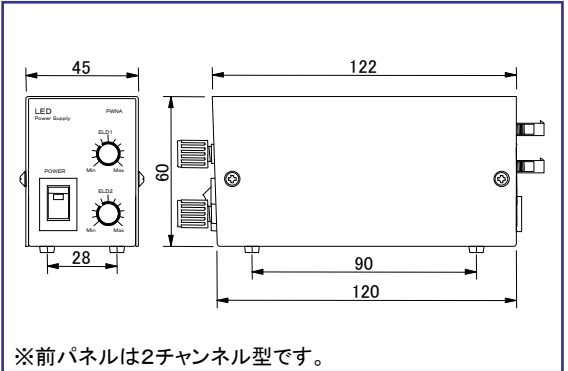

PWM調光電源 / PWNA

NEW

コンパクト
低価格
点灯周波数124KHz

型 式	PWNA1012-1 PWNA1024-1	PWNA1012-2 PWNA1024-2	PWNA3012-1 PWNA3024-1	PWNA3012-2 PWNA3024-2
制御・調光	1チャンネル	2チャンネル	1チャンネル	2チャンネル
点灯周波数	約124KHz			
調光方式	PWM			
調光方法	ツマミ			
電源容量	10W		30W	
出力電圧	DC12V / DC24V			
使用環境	温度: 0~+40°C, 湿度: 20~70%RH (結露無きこと)			
入力電圧	ACアダプター / AC100~240V			

デジタル調光電源 / PWD

コンパクト
低価格
表示機能
外部RS232C調光機能

NEW

型 式	PWD1012-1 PWD1024-1 PWD3012-1 PWD3024-1	PWD1012-2 PWD1024-2 PWD3012-2 PWD3024-2	PWD1012-3 PWD1024-3 PWD3012-3 PWD3024-3	PWD1012-4 PWD1024-4 PWD3012-4 PWD3024-4
制御・調光	1チャンネル	2チャンネル	3チャンネル	4チャンネル
点灯周波数	約124KHz			
調光方式	PWM			
調光方法	内 部 : ロータリーエンコーダ式 256階調 外 部 : RS232C通信			
電源容量	10W / 30W			
出力電圧	DC12V / DC24V			
使用環境	温度: 0~+40°C, 湿度: 20~70%RH (結露無きこと)			
入力電圧	ACアダプター / AC100~240V			