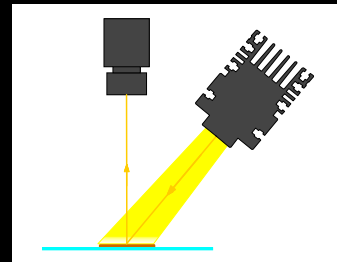

自然空冷式シームレス ライン照明 / LBEA-LSRH

NEW
直射照明

115万Lux以上(集光レンズ装着タイプ:WD=50mm)

- ・専用電源でPCから100m毎に個別制御が可能。
- ・発光面サイズは100mm単位で3000mmまで製作可能。

型 式	発光色	消費電力 (W)	CH数	外形図	
LBEA-LSRH100W	W	30	1CH	1	
LBEA-LSRH200W		60	2CH		
LBEA-LSRH300W		90	3CH		
LBEA-LSRH400W		120	4CH		
LBEA-LSRH500W		150	5CH		
LBEA-LSRH600W		180	6CH		
LBEA-LSRH700W		210	7CH		
LBEA-LSRH800W		240	8CH		
LBEA-LSRH900W		270	9CH		
LBEA-LSRH1000W		300	10CH		
LBEA-LSRH1100W		330	11CH	2	
LBEA-LSRH1200W		360	12CH		
LBEA-LSRH1300W		390	13CH		
LBEA-LSRH1400W		420	14CH		
LBEA-LSRH1500W		450	15CH		
LBEA-LSRH1600W		480	16CH		
LBEA-LSRH1700W		510	17CH		
LBEA-LSRH1800W		540	18CH		
LBEA-LSRH1900W		570	19CH		3
LBEA-LSRH2000W		600	20CH		
LBEA-LSRH2100W		630	21CH		
LBEA-LSRH2200W		660	22CH		
LBEA-LSRH2300W		690	23CH		
LBEA-LSRH2400W		720	24CH		
LBEA-LSRH2500W		750	25CH		
LBEA-LSRH2600W		780	26CH		
LBEA-LSRH2700W		810	27CH		
LBEA-LSRH2800W		840	28CH		
LBEA-LSRH2900W		870	29CH		
LBEA-LSRH3000W		900	30CH		

●専用照明延長ケーブル:L-CB-S□-HDN

電源装置 適合品

シームレスライン照明専用定電流電源

LMC-300M10-TP

LMC-600M20-TP

LMC-1000M30-TP

- ・1000階調の調光が100mm毎に可能な定電流電源です。

型 式	LMC-300M10-TP	LMC-600M20-TP	LMC-1000M30-TP
入力電圧	AC100~240V 50/60Hz		
容 量	30W/CH		
出力CH	10H	20CH	30CH
調光方式	出力電流可変方式		
外部制御	LAN 外部ON/OFF		
対応サイズ	100~1000	1100~2000	2100~30000

・定電流電源: LMC-1000M30-TPの外形図はご依頼下さい。