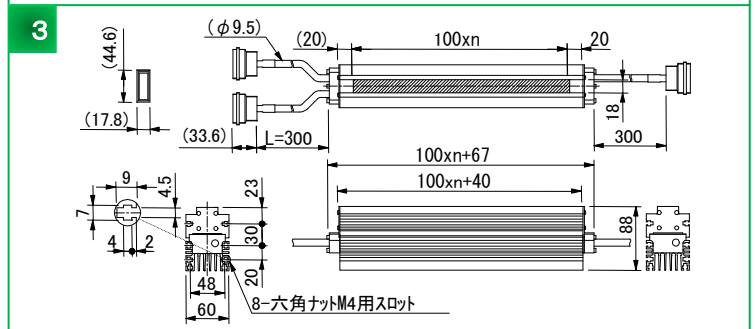

自然空冷式シームレス ライン照明 / LBEA-LSRH

NEW
直射照明

115万Lux以上(集光レンズ装着タイプ:WD=50mm)

- ・専用電源でPCから100m毎に個別制御が可能。
- ・発光面サイズは100mm単位で3000mmまで製作可能。

型 式	発光色	消費電力 (W)	CH数	外形図	
LBEA-LSRH100W	W	30	1CH	1	
LBEA-LSRH200W		60	2CH		
LBEA-LSRH300W		90	3CH		
LBEA-LSRH400W		120	4CH		
LBEA-LSRH500W		150	5CH		
LBEA-LSRH600W		180	6CH		
LBEA-LSRH700W		210	7CH		
LBEA-LSRH800W		240	8CH		
LBEA-LSRH900W		270	9CH		
LBEA-LSRH1000W		300	10CH		
LBEA-LSRH1100W		330	11CH	2	
LBEA-LSRH1200W		360	12CH		
LBEA-LSRH1300W		390	13CH		
LBEA-LSRH1400W		420	14CH		
LBEA-LSRH1500W		450	15CH		
LBEA-LSRH1600W		480	16CH		
LBEA-LSRH1700W		510	17CH		
LBEA-LSRH1800W		540	18CH		
LBEA-LSRH1900W		570	19CH		3
LBEA-LSRH2000W		600	20CH		
LBEA-LSRH2100W		630	21CH		
LBEA-LSRH2200W		660	22CH		
LBEA-LSRH2300W		690	23CH		
LBEA-LSRH2400W		720	24CH		
LBEA-LSRH2500W		750	25CH		
LBEA-LSRH2600W		780	26CH		
LBEA-LSRH2700W		810	27CH		
LBEA-LSRH2800W		840	28CH		
LBEA-LSRH2900W		870	29CH		
LBEA-LSRH3000W		900	30CH		

●専用照明延長ケーブル:L-CB-S□-HDN

電源装置 適合品

シームレスライン照明専用定電流電源

LMC-300M10-TP

LMC-600M20-TP

LMC-1000M30-TP

- ・1000階調の調光が100mm毎に可能な定電流電源です。

型 式	LMC-300M10-TP	LMC-600M20-TP	LMC-1000M30-TP
入力電圧	AC100~240V 50/60Hz		
容 量	30W/CH		
出力CH	10H	20CH	30CH
調光方式	出力電流可変方式		
外部制御	LAN 外部ON/OFF		
対応サイズ	100~1000	1100~2000	2100~30000

・定電流電源: LMC-1000M30-TPの外形図はご依頼下さい。