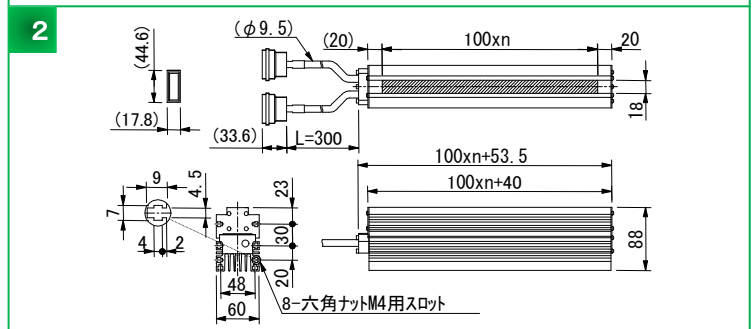

自然空冷式シームレス ライン照明 / LBEA-LSRH

NEW
直射照明

115万Lux以上(集光レンズ装着タイプ:WD=50mm)

- ・専用電源でPCから100m毎に個別制御が可能。
- ・発光面サイズは100mm単位で3000mmまで製作可能。

型 式	発光色	消費電力 (W)	CH数	外形図	
LBEA-LSRH100W	W	30	1CH	1	
LBEA-LSRH200W		60	2CH		
LBEA-LSRH300W		90	3CH		
LBEA-LSRH400W		120	4CH		
LBEA-LSRH500W		150	5CH		
LBEA-LSRH600W		180	6CH		
LBEA-LSRH700W		210	7CH		
LBEA-LSRH800W		240	8CH		
LBEA-LSRH900W		270	9CH		
LBEA-LSRH1000W		300	10CH		
LBEA-LSRH1100W		330	11CH	2	
LBEA-LSRH1200W		360	12CH		
LBEA-LSRH1300W		390	13CH		
LBEA-LSRH1400W		420	14CH		
LBEA-LSRH1500W		450	15CH		
LBEA-LSRH1600W		480	16CH		
LBEA-LSRH1700W		510	17CH		
LBEA-LSRH1800W		540	18CH		
LBEA-LSRH1900W		570	19CH		3
LBEA-LSRH2000W		600	20CH		
LBEA-LSRH2100W		630	21CH		
LBEA-LSRH2200W		660	22CH		
LBEA-LSRH2300W		690	23CH		
LBEA-LSRH2400W		720	24CH		
LBEA-LSRH2500W		750	25CH		
LBEA-LSRH2600W		780	26CH		
LBEA-LSRH2700W		810	27CH		
LBEA-LSRH2800W		840	28CH		
LBEA-LSRH2900W		870	29CH		
LBEA-LSRH3000W		900	30CH		

●専用照明延長ケーブル:L-CB-S□-HDN

電源装置 適合品

シームレスライン照明専用定電流電源

LMC-300M10-TP

LMC-600M20-TP

LMC-1000M30-TP

- ・1000階調の調光が100mm毎に可能な定電流電源です。

型 式	LMC-300M10-TP	LMC-600M20-TP	LMC-1000M30-TP
入力電圧	AC100~240V 50/60Hz		
容 量	30W/CH		
出力CH	10H	20CH	30CH
調光方式	出力電流可変方式		
外部制御	LAN 外部ON/OFF		
対応サイズ	100~1000	1100~2000	2100~30000

・定電流電源: LMC-1000M30-TPの外形図はご依頼下さい。