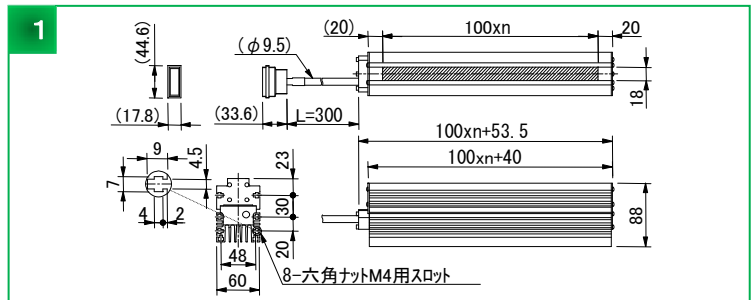

自然空冷式シームレス ライン照明 / LBEA-LSRH

NEW
直射照明

115万Lux以上(集光レンズ装着タイプ:WD=50mm)

- ・専用電源でPCから100m毎に個別制御が可能。
- ・発光面サイズは100mm単位で3000mmまで製作可能。

型 式	発光色	消費電力 (W)	CH数	外形図	
LBEA-LSRH100W	W	30	1CH	1	
LBEA-LSRH200W		60	2CH		
LBEA-LSRH300W		90	3CH		
LBEA-LSRH400W		120	4CH		
LBEA-LSRH500W		150	5CH		
LBEA-LSRH600W		180	6CH		
LBEA-LSRH700W		210	7CH		
LBEA-LSRH800W		240	8CH		
LBEA-LSRH900W		270	9CH		
LBEA-LSRH1000W		300	10CH		
LBEA-LSRH1100W		330	11CH	2	
LBEA-LSRH1200W		360	12CH		
LBEA-LSRH1300W		390	13CH		
LBEA-LSRH1400W		420	14CH		
LBEA-LSRH1500W		450	15CH		
LBEA-LSRH1600W		480	16CH		
LBEA-LSRH1700W		510	17CH		
LBEA-LSRH1800W		540	18CH		
LBEA-LSRH1900W		570	19CH		3
LBEA-LSRH2000W		600	20CH		
LBEA-LSRH2100W		630	21CH		
LBEA-LSRH2200W		660	22CH		
LBEA-LSRH2300W		690	23CH		
LBEA-LSRH2400W		720	24CH		
LBEA-LSRH2500W		750	25CH		
LBEA-LSRH2600W		780	26CH		
LBEA-LSRH2700W		810	27CH		
LBEA-LSRH2800W		840	28CH		
LBEA-LSRH2900W		870	29CH		
LBEA-LSRH3000W		900	30CH		

●専用照明延長ケーブル:L-CB-S□-HDN

電源装置 適合品

シームレスライン照明専用定電流電源

LMC-300M10-TP

LMC-600M20-TP

LMC-1000M30-TP

- ・1000階調の調光が100mm毎に可能な定電流電源です。

型 式	LMC-300M10-TP	LMC-600M20-TP	LMC-1000M30-TP
入力電圧	AC100~240V 50/60Hz		
容 量	30W/CH		
出力CH	10H	20CH	30CH
調光方式	出力電流可変方式		
外部制御	LAN 外部ON/OFF		
対応サイズ	100~1000	1100~2000	2100~30000

・定電流電源: LMC-1000M30-TPの外形図はご依頼下さい。