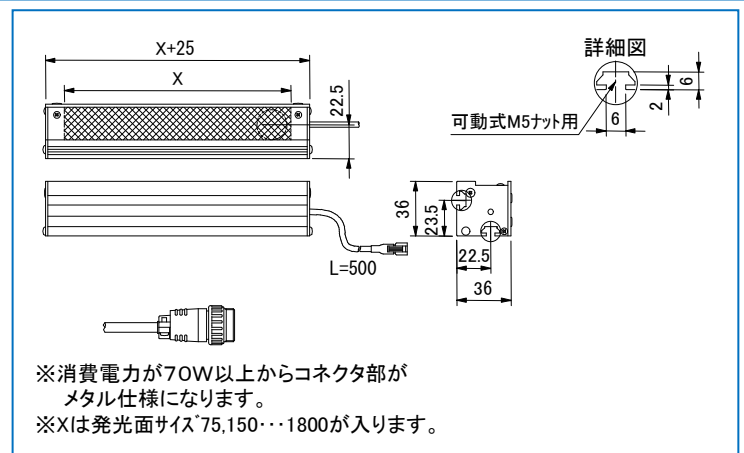

高輝度ライン照明 / LBE-LEH

NEW

直射照明

1列仕様, 2列仕様の高輝度ライン照明

■ 1列仕様: LBE-LEH

型 式	発光色	消費電力 (W)	入力電圧	
LBE-LEH75□-■	W ・ R ・ B	6.5	12V仕様	
LBE-LEH150□-■		13		
LBE-LEH225□-■		19.5		
LBE-LEH300□-■		26		
LBE-LEH150□-■HV		13		24V仕様
LBE-LEH300□-■HV		26		
LBE-LEH450□-■HV		39		
LBE-LEH600□-■HV		52		
LBE-LEH750□-■HV		65		
LBE-LEH900□-■HV		78		
LBE-LEH1050□-■HV		91		
LBE-LEH1200□-■HV		104		
LBE-LEH1350□-■HV		117		
LBE-LEH1500□-■HV		130		
LBE-LEH1650□-■HV		143		
LBE-LEH1800□-■HV		156		

- 型式の□には、S=広角配光タイプ、L=狭角配光タイプが入ります。
- 型式の■には発光色: 赤色=R, 白色=W, 青色=Bが入ります。
- 偏光板も取り付け可能です。

■ 2列仕様: LBE-LEH2

型 式	発光色	消費電力 (W)	入力電圧	
LBE-LEH75□2-■	W ・ R ・ B	9	12V仕様	
LBE-LEH150□2-■		18		
LBE-LEH225□2-■		27		
LBE-LEH150□2-■HV		18		24V仕様
LBE-LEH300□2-■HV		36		
LBE-LEH450□2-■HV		54		
LBE-LEH600□2-■HV		72		
LBE-LEH750□2-■HV		90		
LBE-LEH900□2-■HV		108		
LBE-LEH1050□2-■HV		126		
LBE-LEH1200□2-■HV		144		
LBE-LEH1350□2-■HV		162		
LBE-LEH1500□2-■HV		180		
LBE-LEH1650□2-■HV		198		
LBE-LEH1800□2-■HV		216		

- 型式の□には、S=広角配光タイプ、L=狭角配光タイプが入ります。
- 型式の■には発光色: 赤色=R, 白色=W, 青色=Bが入ります。
- 偏光板も取り付け可能です。