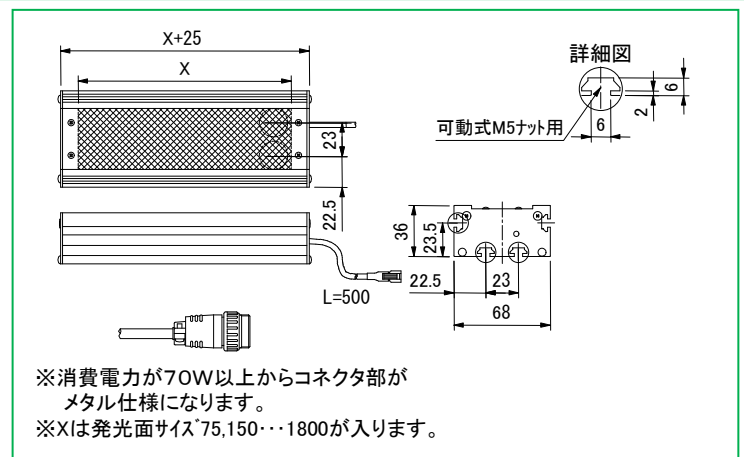

高輝度ライン照明 / LBE-LEH

NEW

直射照明

1列仕様, 2列仕様の高輝度ライン照明

■ 1列仕様: LBE-LEH

型 式	発光色	消費電力 (W)	入力電圧	
LBE-LEH75□-■	W ・ R ・ B	6.5	12V仕様	
LBE-LEH150□-■		13		
LBE-LEH225□-■		19.5		
LBE-LEH300□-■		26		
LBE-LEH150□-■HV		13		24V仕様
LBE-LEH300□-■HV		26		
LBE-LEH450□-■HV		39		
LBE-LEH600□-■HV		52		
LBE-LEH750□-■HV		65		
LBE-LEH900□-■HV		78		
LBE-LEH1050□-■HV		91		
LBE-LEH1200□-■HV		104		
LBE-LEH1350□-■HV		117		
LBE-LEH1500□-■HV		130		
LBE-LEH1650□-■HV		143		
LBE-LEH1800□-■HV		156		

- 型式の□には、S=広角配光タイプ、L=狭角配光タイプが入ります。
- 型式の■には発光色: 赤色=R, 白色=W, 青色=Bが入ります。
- 偏光板も取り付け可能です。

■ 2列仕様: LBE-LEH2

型 式	発光色	消費電力 (W)	入力電圧	
LBE-LEH75□2-■	W ・ R ・ B	9	12V仕様	
LBE-LEH150□2-■		18		
LBE-LEH225□2-■		27		
LBE-LEH150□2-■HV		18		24V仕様
LBE-LEH300□2-■HV		36		
LBE-LEH450□2-■HV		54		
LBE-LEH600□2-■HV		72		
LBE-LEH750□2-■HV		90		
LBE-LEH900□2-■HV		108		
LBE-LEH1050□2-■HV		126		
LBE-LEH1200□2-■HV		144		
LBE-LEH1350□2-■HV		162		
LBE-LEH1500□2-■HV		180		
LBE-LEH1650□2-■HV		198		
LBE-LEH1800□2-■HV		216		

- 型式の□には、S=広角配光タイプ、L=狭角配光タイプが入ります。
- 型式の■には発光色: 赤色=R, 白色=W, 青色=Bが入ります。
- 偏光板も取り付け可能です。