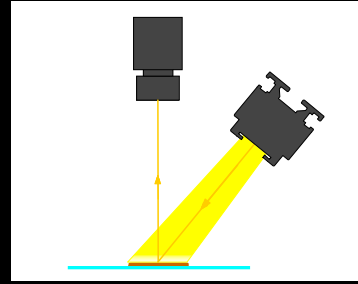

高輝度ライン照明 / LBE-LEH

NEW

直射照明

1列仕様, 2列仕様の高輝度ライン照明

■ 1列仕様: LBE-LEH

型 式	発光色	消費電力 (W)	入力電圧	
LBE-LEH75□-■	W ・ R ・ B	6.5	12V仕様	
LBE-LEH150□-■		13		
LBE-LEH225□-■		19.5		
LBE-LEH300□-■		26		
LBE-LEH150□-■HV		13		24V仕様
LBE-LEH300□-■HV		26		
LBE-LEH450□-■HV		39		
LBE-LEH600□-■HV		52		
LBE-LEH750□-■HV		65		
LBE-LEH900□-■HV		78		
LBE-LEH1050□-■HV		91		
LBE-LEH1200□-■HV		104		
LBE-LEH1350□-■HV		117		
LBE-LEH1500□-■HV		130		
LBE-LEH1650□-■HV		143		
LBE-LEH1800□-■HV		156		

- 型式の□には、S=広角配光タイプ、L=狭角配光タイプが入ります。
- 型式の■には発光色: 赤色=R, 白色=W, 青色=Bが入ります。
- 偏光板も取り付け可能です。

■ 2列仕様: LBE-LEH2

型 式	発光色	消費電力 (W)	入力電圧	
LBE-LEH75□2-■	W ・ R ・ B	9	12V仕様	
LBE-LEH150□2-■		18		
LBE-LEH225□2-■		27		
LBE-LEH150□2-■HV		18		24V仕様
LBE-LEH300□2-■HV		36		
LBE-LEH450□2-■HV		54		
LBE-LEH600□2-■HV		72		
LBE-LEH750□2-■HV		90		
LBE-LEH900□2-■HV		108		
LBE-LEH1050□2-■HV		126		
LBE-LEH1200□2-■HV		144		
LBE-LEH1350□2-■HV		162		
LBE-LEH1500□2-■HV		180		
LBE-LEH1650□2-■HV		198		
LBE-LEH1800□2-■HV		216		

- 型式の□には、S=広角配光タイプ、L=狭角配光タイプが入ります。
- 型式の■には発光色: 赤色=R, 白色=W, 青色=Bが入ります。
- 偏光板も取り付け可能です。